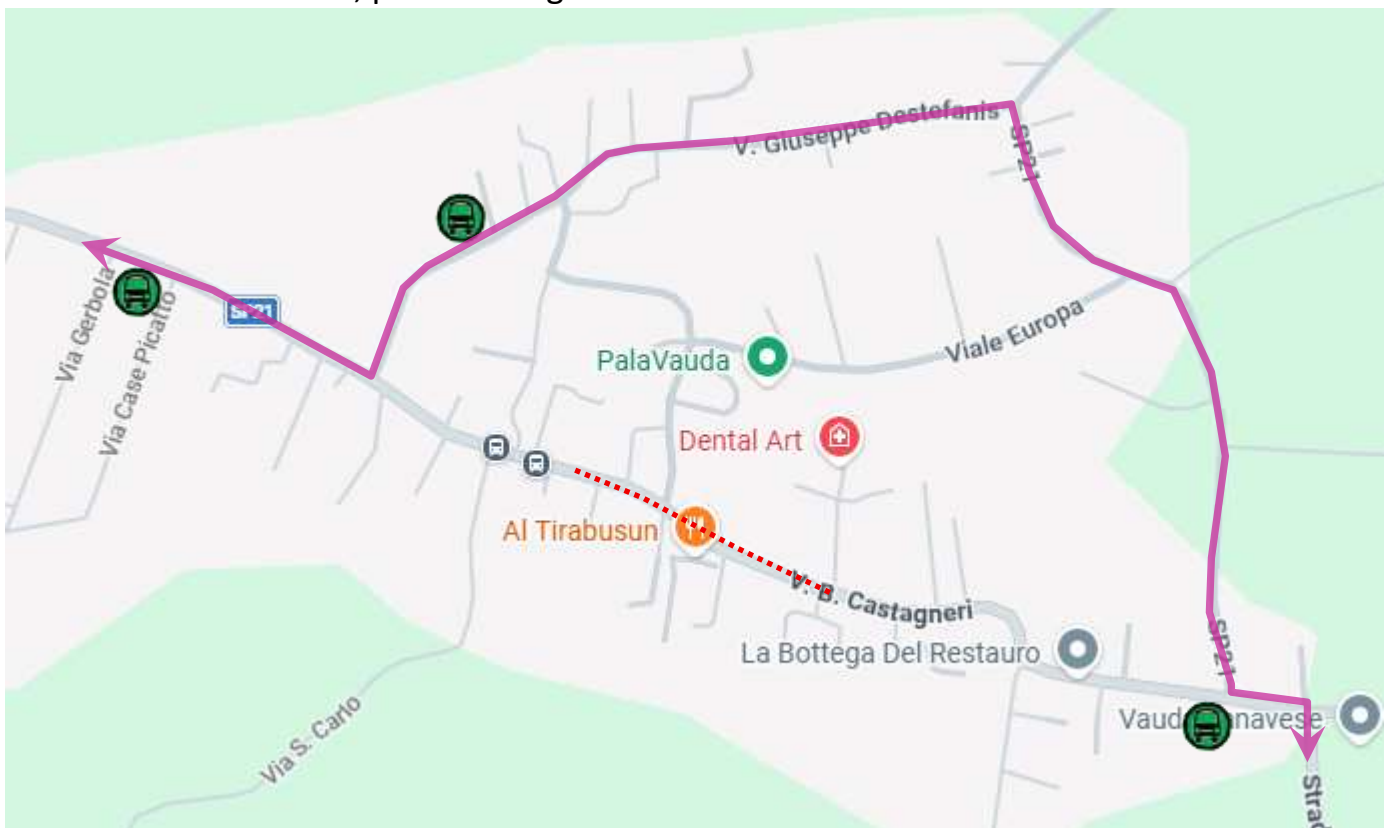

LINEA 234 CIRIÈ – FRONT – ROCCA – VAUDA
VAUDA CANAVESE: lavori in via Castagneri

Per consentire l'esecuzione di lavori in via Castagneri a Vauda Canavese, si dispone che

da Mercoledì 10 Giugno 2026
a Venerdì 19 Giugno 2026

le corse delle linee in titolo effettuino la seguente deviazione di percorso in entrambe i sensi di marcia:

... S.P. di S. CARLO – VIA CERETTI – S.P. 21 VIA BORELLI – VIA DESTEFANIS – VIA BERNARDO CHIARA, percorso regolare.

Fermata **SOPPRESSA**:

 **VIA CASTAGNERI**

Fermate **ATTIVATE**:

-  **VIA CASTAGNERI/VIA BORELLI**
-  **VIA DESTEFANIS**
-  **VIA BERNARDO CHIARA/CASE PICATTO**