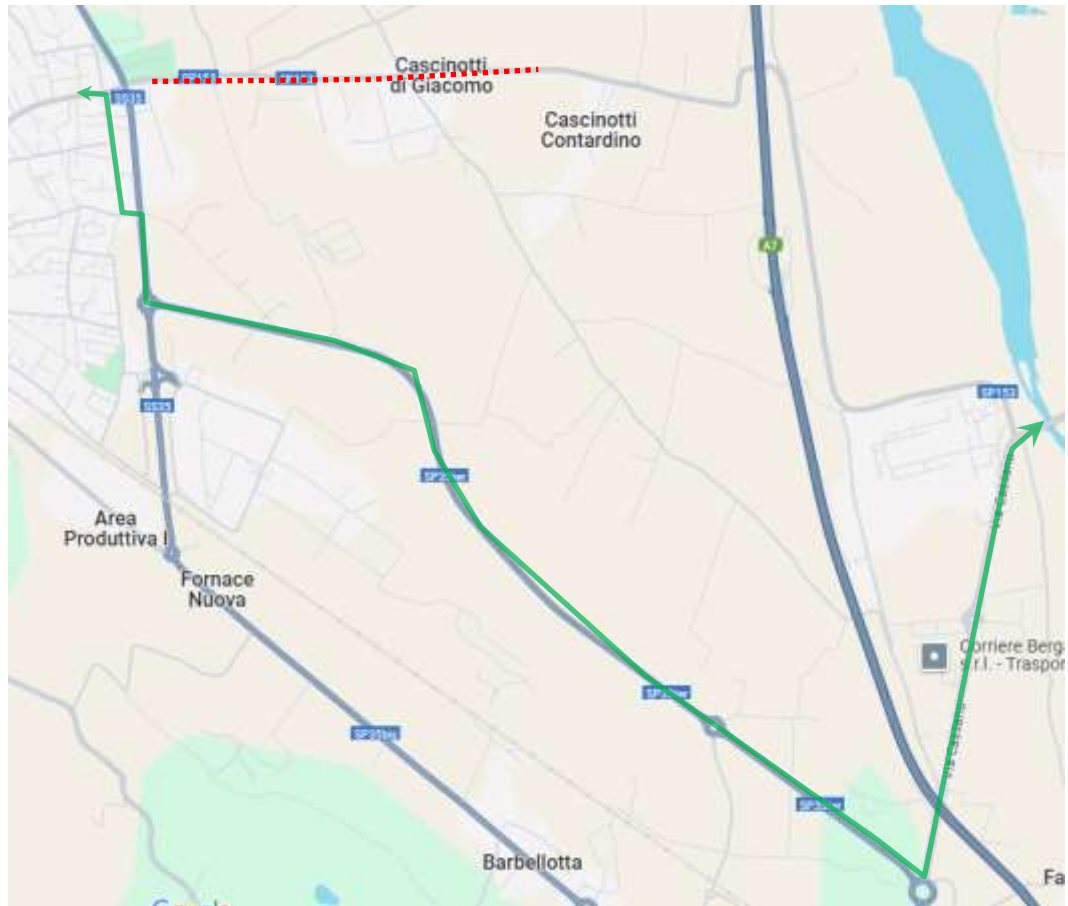

LINEA 19 NOVI – CASSANO – S. AGATA FOSSILI
LINEA 34 STAZZANO – NOVI LIGURE
NOVI LIGURE - CASSANO: lavori sulla Sp153

A seguito della chiusura di un tratto della Sp153 per lavori tra Novi e Cassano, si dispone che

da Lunedì 15 Giugno 2026
a Venerdì 3 Luglio 2026

le corse delle linee in titolo effettuino il seguente percorso alternativo in entrambe le direzioni:

...Novi - VIA VERDI – VIA MONTE SANTO – VIA CASTELDRAGONE – SP35BIS – SS35 – SP35TER – VIA CASSANO SS 35 - Cassano, percorso regolare.

Fermate SOPPRESSE:

-  **PIEVE BETTOLE SP153**
MOLINO
-  **PIEVE BETTOLE SP153**
STRADELLA
-  **PIEVE BETTOLE SP153**
CONTARDINI
-  **PIEVE BETTOLE SP153**
CASSANO
-  **PIEVE BETTOLE SP153**
SANT'ANGELO
-  **CASSANO SPINOLA SP**
153 STAB. MKE

**Fermate ATTIVATE:**

-  **STABILIMENTO HME – CASSANO**
-  **VIA MONTE SANTO/VIA LUCEDIO – NOVI**
-  **VIA MONTE SANTO/VIA MASSIGLIA - NOVI**