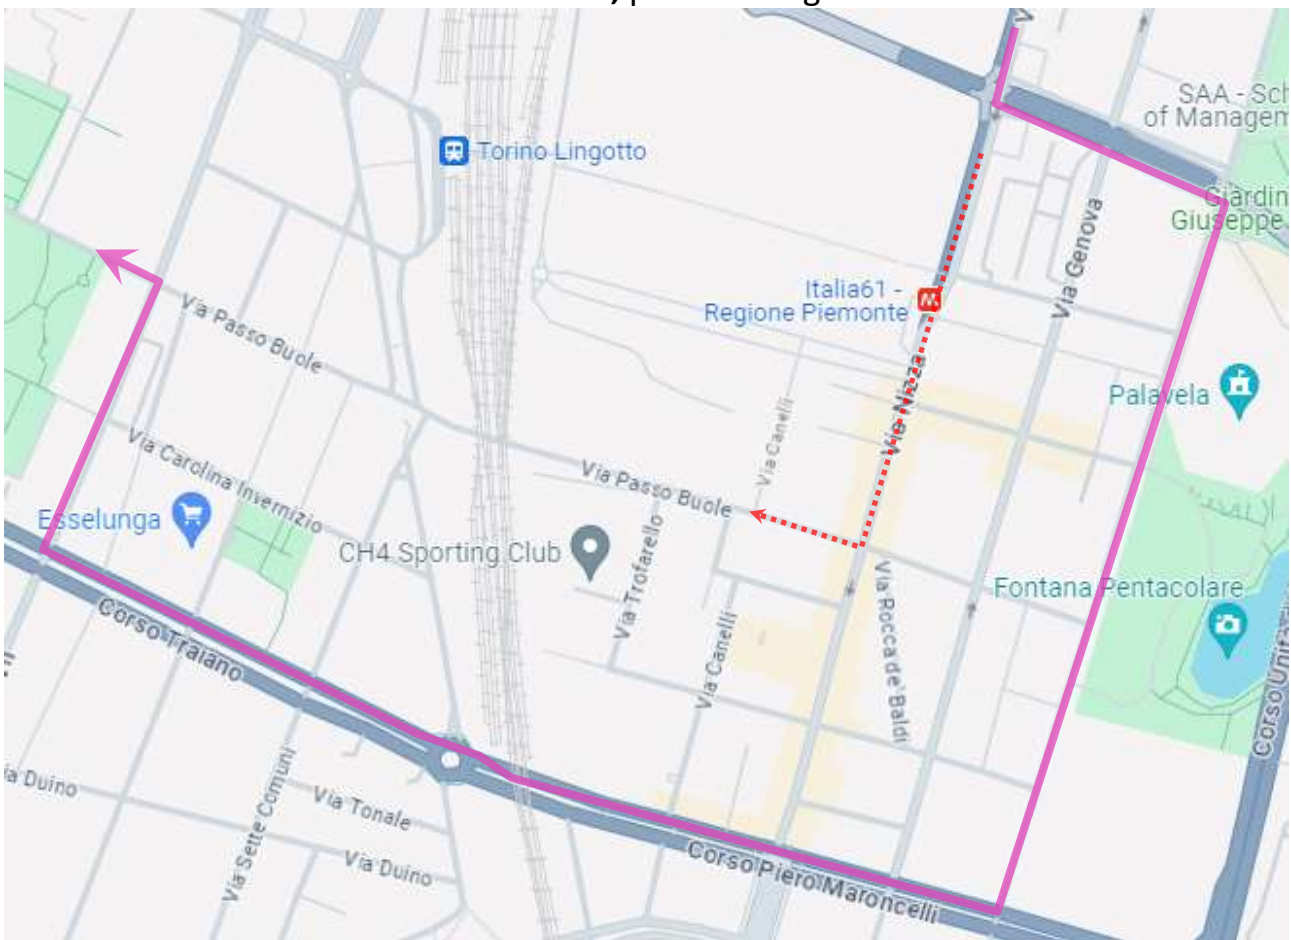

LINEA 299V 299T SALUZZO – VILAFRANCA - TORINO**LINEA 260 PANCALIERI - TORINO****TORINO: modifica di percorso per manifestazione in Via Nizza**

A seguito di manifestazione dal Palazzo della Regione in via Nizza a Torino, si dispone che

Lunedì 15 Giugno 2026

Dalle ore 09:30 fino a termine necessità

le corse, in partenza da Torino, delle linee in titolo effettuino il seguente percorso alternativo:

... VIA NIZZA – C.SO CADUTI SUL LAVORO – VIA VENTIMIGLIA – CORSO MARONCELLI – C.SO TRAIANO – VIA PIO VII – VIA PASSO BUOLE, percorso regolare.

Vengono pertanto **SOPRESSE** le seguenti fermate:

- 🚫 **VIA NIZZA/SOMMARIVA**
- 🚫 **VIA PASSO BUOLE/CAIO PLINIO**

Vengono **ATTIVATE** 🚏, su richiesta dell'utenza, le fermate presenti sul percorso alternativo.