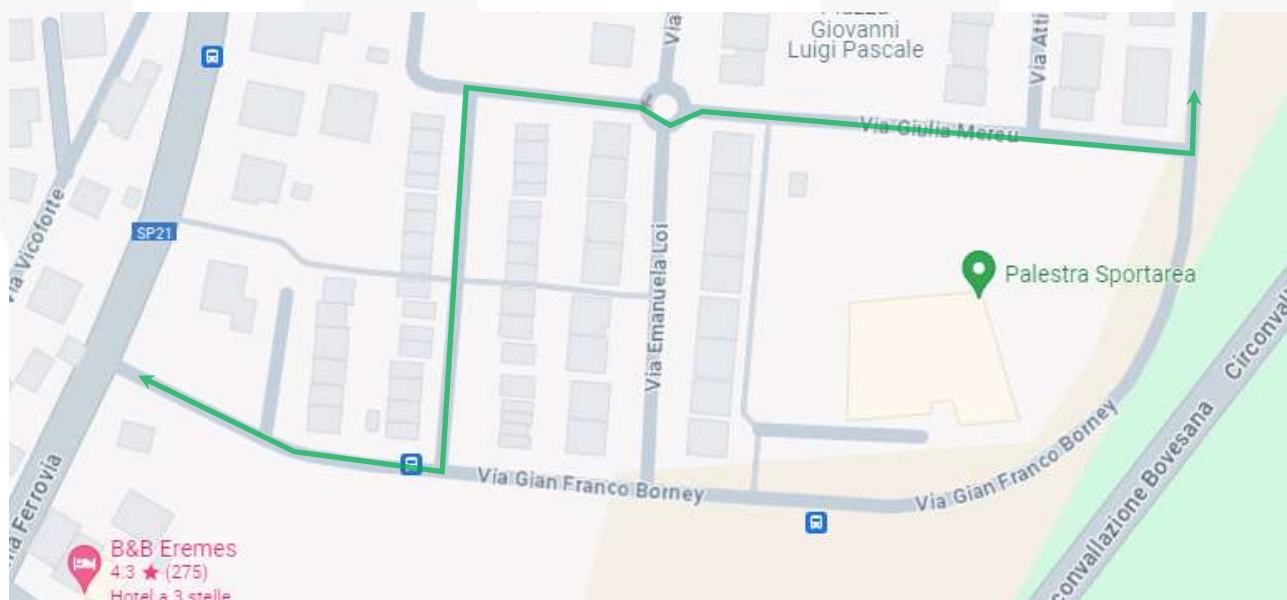

LINEA 5 CUNEO – BORGO SAN GIUSEPPE

CUNEO: manifestazione presso Sportarea

In occasione di manifestazione in Borgo San Giuseppe, si dispone che

Da Martedì 16 Giugno 2026

A Sabato 5 Settembre 2026

nella fascia oraria dalle ore 07.45 alle ore 13:15

le corse della linea in titolo effettuino il seguente percorso alternativo in entrambe le direzioni:

... VIA VECCHIA FERROVIA – VIA BORNEY - VIA ILARIA ALPI – VIA GIULIA MEREU – VIA BORNEY, percorso regolare.

Viene **soppressa** la fermata:

VIA BORNEY/Sport Area