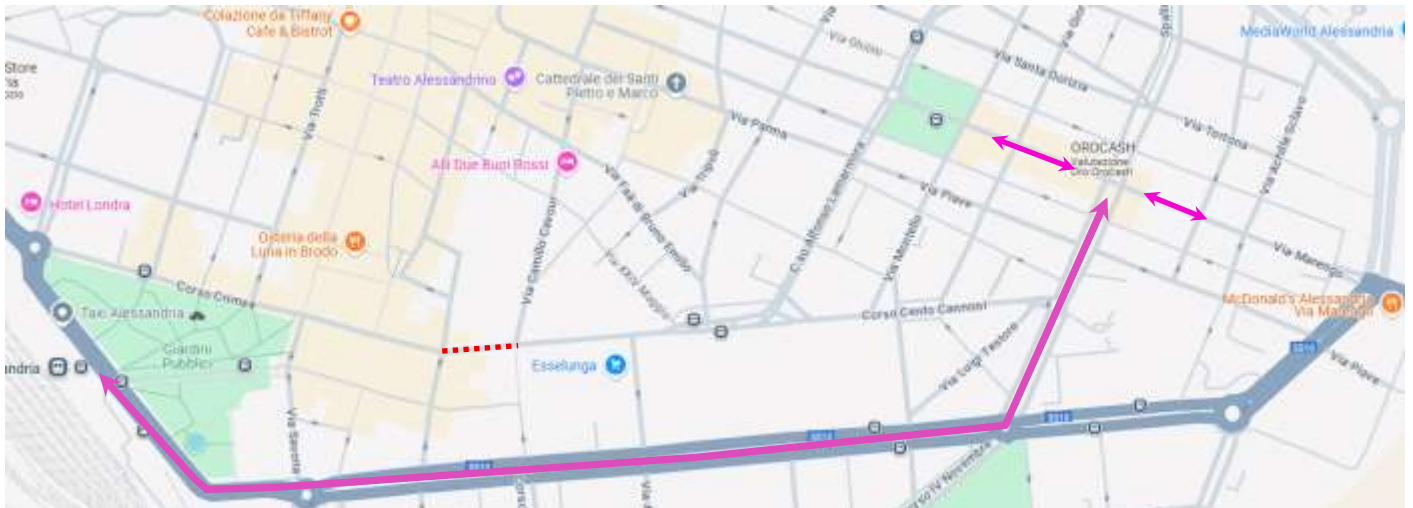

LINEA 9 VOGHERA – SALE - ALESSANDRIA**LINEA 40 FABBRICA CURONE – TORTONA - ALESSANDRIA****LINEA 61 NOVI LIGURE - ALESSANDRIA****ALESSANDRIA: lavori tra piazza Garibaldi e corso Cento Cannoni**

A seguito di lavori tra piazza Garibaldi e corso Cento Cannoni ad Alessandria, si dispone che

Dalle ore 15:00 di Mercoledì 17 Giugno 2026
Fino a termine lavori

le corse delle linee in titolo effettuino il seguente percorso alternativo:

Linee 9 - 40 – 61 percorso in **entrambe le direzioni**:

STAZIONE FS – C.SO BORSALINO – SPALTO GAMONDIO – VIA MARENGO – PIAZZA MATTEOTTI inversione
– VIA MARENGO, percorso regolare.

Fermate **SOPPRESSE**:

-  **PIAZZA VALFRÈ**
-  **PIAZZA GARIBALDI**
-  **CORSO CRIMEA TRIBUNALE**

Fermate **PROVVISORIE**:

-  **SPALTO GAMONDIO/CIVICO 11**
-  **STAZIONE FS STALLO N.5**