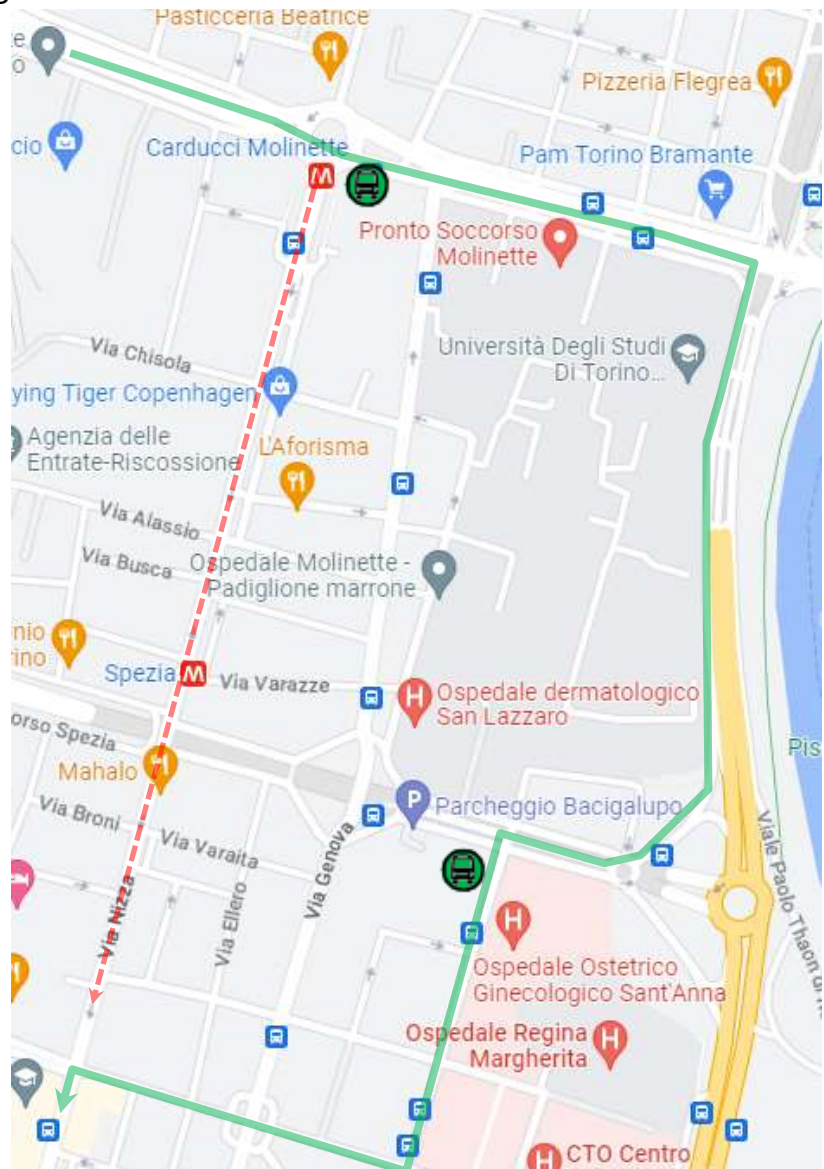

LINEA 91T – 259S TORINO – SALUZZO**LINEA 299V – 299T SALUZZO – VILLAFRANCA – TORINO****LINEA 260 PANCALIERI - TORINO****TORINO: modifica di percorso per manifestazione in Via Nizza**

Per consentire lo svolgimento della manifestazione “Sul filo della gentilezza” a Torino che determinerà la temporanea chiusura al traffico veicolare di via Nizza tratto compreso tra Piazza Carducci e Via Biglieri (escluse), si dispone che

DOMENICA 21 GIUGNO 2026

le corse delle linee in oggetto, in partenza da Torino, effettuino la seguente deviazione di percorso:

... C.SO BRAMANTE – C.SO ACHILLE DOGLIOTTI – C.SO SPEZIA – VIA VENTIMIGLIA – VIA BIGLIERI – VIA NIZZA, percorso regolare.

Fermate **SOPPRESSE:**

-  **PIAZZA CARDUCCI**
-  **VIA NIZZA/SPEZIA**

Fermate **SOSTITUTIVE:**

-  **CARDUCCI NORD/C.SO BRAMANTE**
-  **VENTIMIGLIA CAP**

18 Giugno 2026

Bus Company S.r.l.