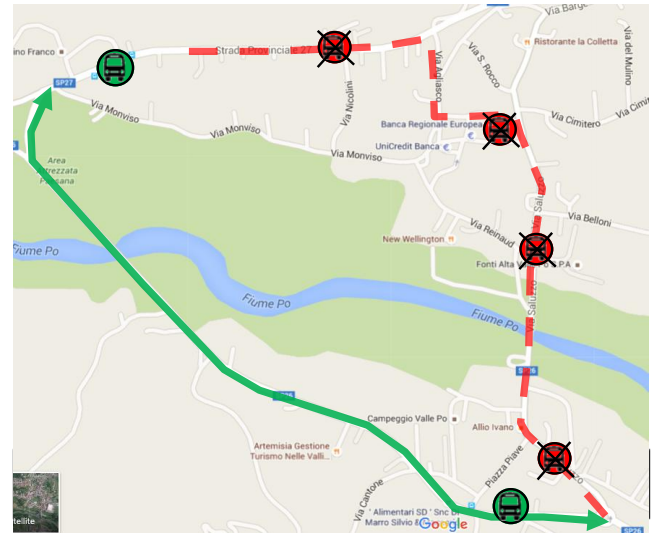

LINEA 104 SALUZZO - PAESANA**PAESANA: modifica di percorso in occasione di manifestazione**

In occasione della manifestazione "50 anni musica", si dispone che

Domenica 28 Giugno 2026
Dalle ore 15:00 a termine servizio

le corse della linea in titolo transitino sulla Circonvallazione, anziché nel centro di Paesana.

Verranno pertanto **SOPPRESSE** le fermate di:

-  **PIAZZA BIGLIA**
-  **SCUOLE**
-  **ALA CENTRO**
-  **VIA PO**
-  **VIA CRISSOLO**

Viene **ISTITUITA** una fermata provvisoria in entrambi i sensi di marcia sulla circonvallazione:

-  **VIA PIAN CROESIO ALL'ANGOLO DI VIA PRATOGUGLIELMO**