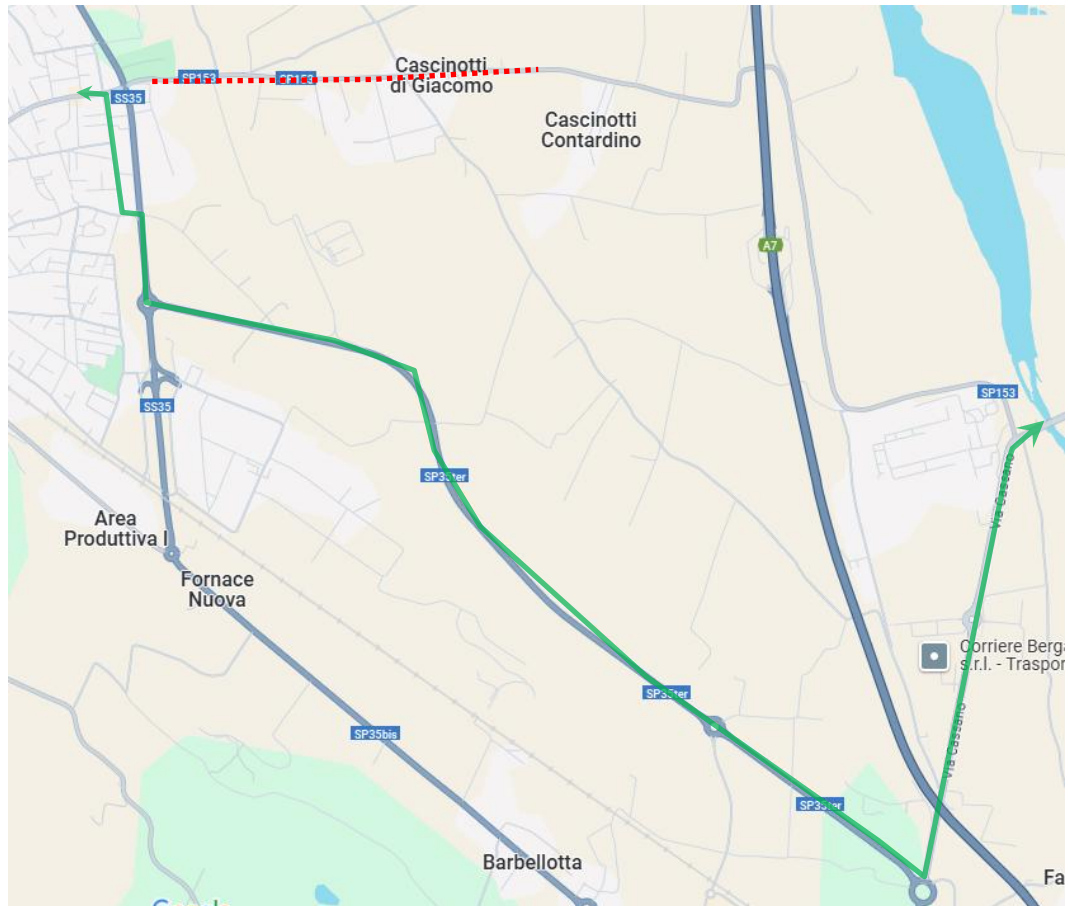

LINEA 19 NOVI – CASSANO – S. AGATA FOSSILI
LINEA 34 STAZZANO – NOVI LIGURE
NOVI LIGURE - CASSANO: lavori sulla Sp153

A seguito della chiusura di un tratto della Sp153 per lavori tra Novi e Cassano, si dispone che

da Venerdì 3 Luglio 2026
a Lunedì 20 Luglio 2026

le corse delle linee in titolo effettuino il seguente percorso alternativo in entrambe le direzioni:

...Novi - VIA VERDI – VIA MONTE SANTO – VIA CASTELDRAGONE – SP35BIS – SS35 – SP35TER – VIA CASSANO SS 35 - Cassano, percorso regolare.

Fermate SOPPRESSE:

-  **PIEVE BETTOLE SP153**
MOLINO
-  **PIEVE BETTOLE SP153**
STRADELLA
-  **PIEVE BETTOLE SP153**
CONTARDINI
-  **PIEVE BETTOLE SP153**
CASSANO
-  **PIEVE BETTOLE SP153**
SANT'ANGELO
-  **CASSANO SPINOLA SP**
153 STAB. MKE

**Fermate ATTIVATE:**

-  **STABILIMENTO HME – CASSANO**
-  **VIA MONTE SANTO/VIA LUCEDIO – NOVI**
-  **VIA MONTE SANTO/VIA MASSIGLIA - NOVI**