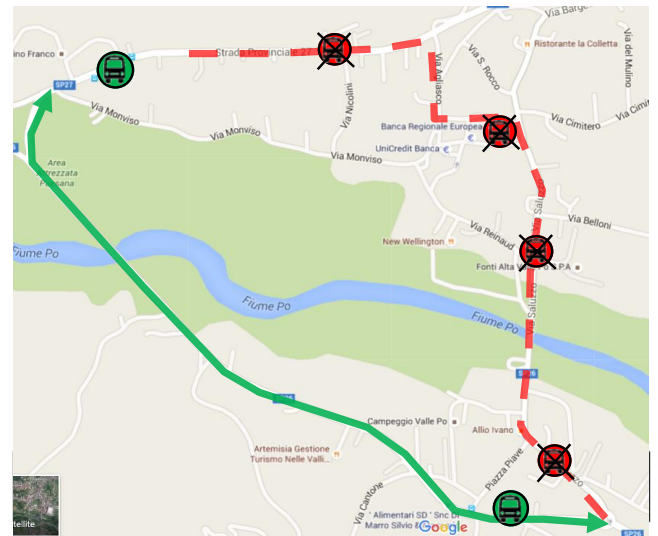

LINEA 104 SALUZZO - PAESANA**PAESANA: modifica di percorso per manifestazione**

In occasione del concerto di Francesca Michielin – Suoni dal Monviso, si dispone che

Domenica 5 Luglio 2026

le corse della linea in titolo transitino sulla Circonvallazione, anziché nel centro di Paesana.

Verranno pertanto **SOPPRESSE** le fermate di:

-  **PIAZZA BIGLIA**
-  **SCUOLE**
-  **ALA CENTRO**
-  **VIA PO**
-  **VIA CRISSOLO**

Viene **ISTITUITA** una fermata provvisoria in entrambi i sensi di marcia sulla circonvallazione:

-  **VIA PIAN CROESIO ALL'ANGOLO DI VIA PRATOGUGLIELMO**