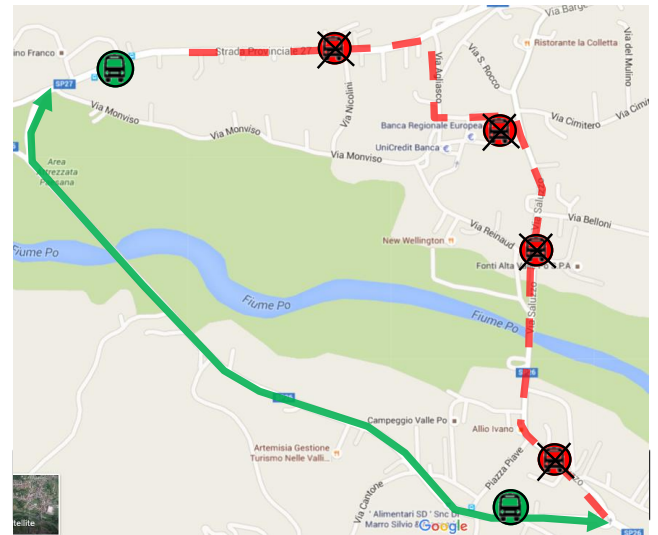

LINEA 104 SALUZZO - PAESANA**PAESANA – REVELLO - SALUZZO: festa patronale San Giuseppe**

In occasione della festa patronale di San Giuseppe a Paesana, si dispone che

Domenica 12 Luglio 2026

le corse della linea in titolo transitino sulla Circonvallazione, anziché nel centro di Paesana.

Verranno pertanto **SOPPRASSE** le fermate di:

-  **PIAZZA BIGLIA**
-  **SCUOLE**
-  **ALA CENTRO**
-  **VIA PO**
-  **VIA CRISSOLO**

Viene **ISTITUITA** una fermata provvisoria in entrambi i sensi di marcia sulla circonvallazione:

-  **VIA PIAN CROESIO ALL'ANGOLO DI VIA PRATOGUGLIELMO**