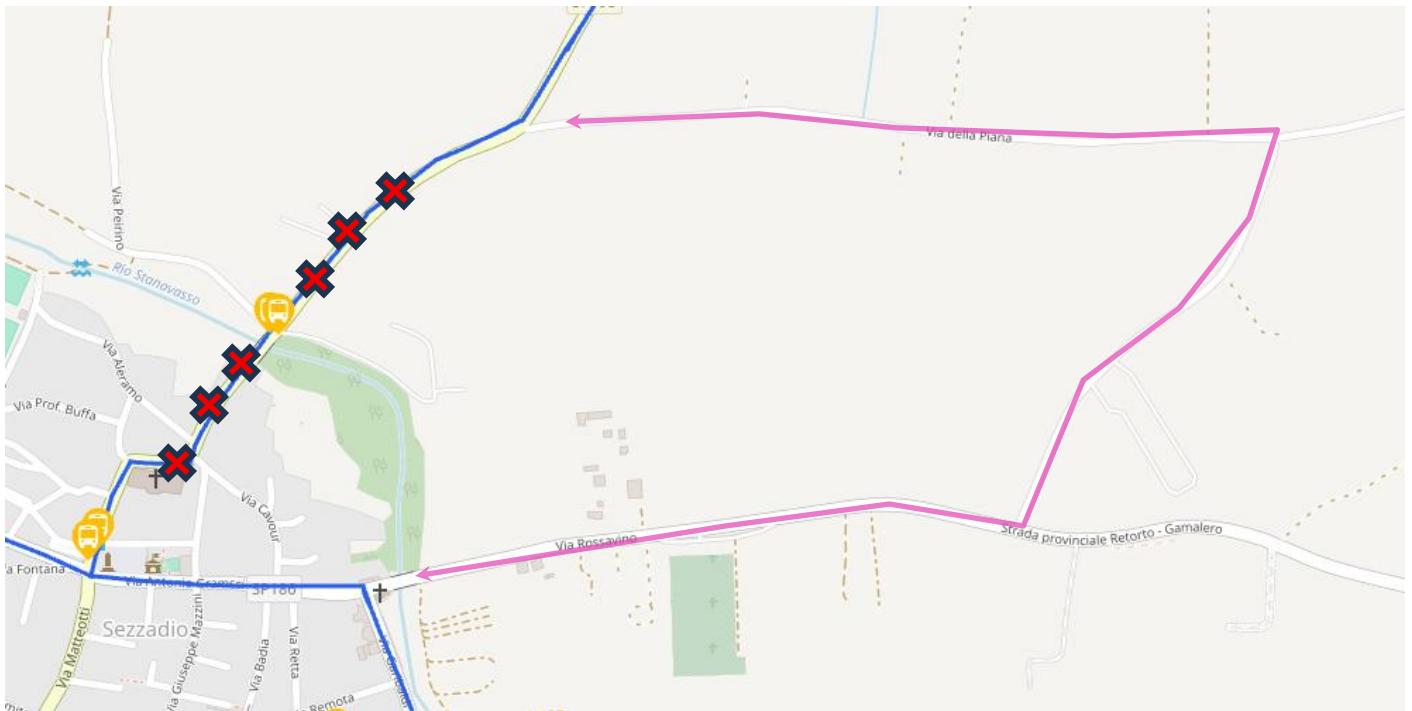

# Linea 22 Alessandria – Acqui T.

## SEZZADIO: lavori via Papa Giovanni XXIII

Per consentire lo svolgimento di lavori stradali in via Papa Giovanni XXIII a Sezzadio, si dispone che

**da Lunedì 13 Luglio 2026  
fino a termine lavori**

le corse della linea in titolo effettuino **deviazione per VIA ROSSAVINO – VIA DELLA PIANA.**

Fermata **soppressa:**

 **SEZZADIO - PONTE**